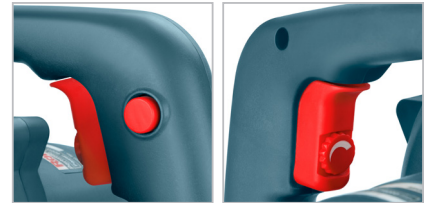

1201

بلوور صنعتی  
۶۰۰ وات

- سبک و مناسب حمل
- دارای خرطومی لاستیکی
- دارای محفظه غبار گیر
- مجهز به کلید دیمردار ضد غبار مطابق با استاندارد TUV
- استفاده از پروانه مارپیچی جهت افزایش شدت عمل کرد دمندگی
- مجهز به کابل ۳ متری مقاوم مطابق با استاندارد VDE آلمان
- مجهز به موتور پر قدرت جهت کاربری مکنده و دمنده با بیشترین اثربخشی عمل کرد

کد محصول	1201
توان	۶۰۰ وات
ولتاژ	۲۲۰ ولت
فرکانس	۵۰ هرتز
حجم باد	۰-۲,۸ متر مکعب در دقیقه
وزن	۱,۶ کیلوگرم