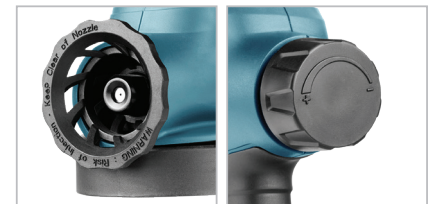

1311

پیستوله برقی
۱۱۰ وات

- پیستوله رنگ پاش برقی سلنوییدی با کاربری آسان که نتیجه دقیق و پاشش یکنواخت رنگ را به همراه دارد
- طراحی منحصر به فرد ارگونومیک جهت راحتی کاربر و اثر بخشی عملکرد در طولانی مدت
- دکمه کنترل جریان جهت کاهش و افزایش میزان خروجی مواد به منظور تنظیم جریان رنگ متناسب با نوع پروژه
- طراحی ویژه قسمت تفنگی پیستوله به منظور پاشش سریع جهت تسهیل فرآیند کار
- مناسب جهت کلیه مصارف عمومی و خانگی

کد محصول	1311
توان	۱۱۰ وات
ولتاژ	۲۴۰-۲۲۰ ولت
متعلقات	قیف شاخص غلظت، دو عدد سوزن، نازل، آچار، سوزن رفع انسداد
حجم مخزن	۸۰۰ میلی لیتر
حداکثر ویسکوزیته (گران روی)	۶۰ دین بر ثانیه
حداکثر جریان	۳۰۰ میلی لیتر بر دقیقه
سیستم رنگ پاشی	سلنوییدی
فرکانس	۵۰-۶۰ هرتز
وزن	۱/۵ کیلوگرم
نازل	۰/۸ میلی متر
نوع بسته بندی	جعبه طراحی شده توسط رونیکس