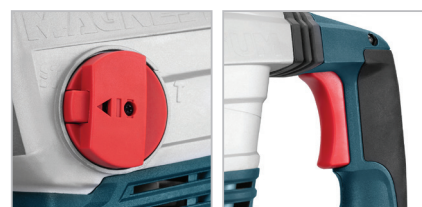

2740

دریل بتن کن
۱۲۵۰ وات، ۴۰ میلی متری

- مجهز به موتور پر قدرت ۱۲۵۰ وات با قابلیت تنظیم برای اجرای دو عملکرد مجزا (سوراخکاری چکشی و تخریب)
- مجهز به گیربکس صنعتی ساخته شده از آلیاژ منیزیم سبک جهت بالا بردن اثربخشی عملکرد در کلیه مصارف
- دارای دسته گردان ۳۶۰ درجه آنتی شوک برای اعمال کنترل بیشتر روی حرکت دستگاه و استفاده آسان برای کاربر
- مجهز به سیستم ضد لرزش دوگانه جهت کاهش خستگی افزایش راندمان
- دارای سیستم منحصر بفرد در قسمت محور چرخشی قلم گیر با بیشترین بازدهی دریل در حالت تخریب
- دارای کلید و دیمر با کیفیت الکتریکی جهت تنظیم دقیق سرعت روی میزان دلخواه در حالت روشن
- مجهز به سیستم پیشرفته کلاچ ایمنی جهت محافظت بیشتر از دست کاربر در هنگام استفاده روی سطوح بسیار متراکم
- طراحی بدنه ارگونومیک و روکش لاستیکی بسیار نرم و ضد تعریق روی دسته برای سهولت در استفاده‌های طولانی مدت از دستگاه

کد محصول	۲۷۴۰
توان	۱۲۵۰ وات
ولتاژ	۲۲۰-۲۴۰ ولت
فرکانس	۵۰-۶۰ هرتز
توان ضربه	۰-۱۰ ژول
نوع سه نظام	پنج شیار (SDS-MAX)
سرعت در حالت آزاد	صفر تا ۴۵۰ دور در دقیقه
ظرفیت سوراخکاری در بتن	۴۰ میلی‌متر
نرخ ضربه	۰-۲۸۰۰ ضربه در دقیقه
وزن	۶/۸ کیلوگرم

کیف BMC مقاوم در برابر ضربه

نوع بسته بندی

ظرف گریس، محافظ لاستیکی ابزارگیر،
کیف همراه با ۳ مته و ۲ قلم، آچار،
دسته جانبی طراحی رونیکس

متعلقات