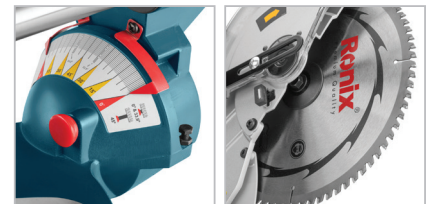

## فارسی برکشویی دو طرفه تایوان ۲۰۰۰ وات

- ساخت تایوان
- دارای قفل کن بازو
- مجهز به اشعه لیزر برای برش دقیق
- صفحه عریض شونده جهت برش های متوالی
- مجهز به موتور پر قدرت در عین حال سبک و قابل حمل
- قابلیت انجام برش میزی سریع و برش بازویی دو طرفه
- مجهز به سیستم گونیای مدرج دو طرفه و گیره متحرک پیچی
- دارای تیغ اره الماسه TCG مخصوص برش MDF با قطر ۲۵۴ میلیمتر
- دارای تیغ اره الماسه گرد با دندانه های مخصوص MDF با قطر ۲۵۴ میلی متر
- مجهز به قفل کن پیشرفته و دقیق در زوایای برش میزی و بازویی دو طرفه
- نهایت دقت و کیفیت برش با امکان برش بازویی دو طرفه و سیستم نور لیزری دقیق خط برش
- مجهز به سیستم ریل کشویی بلبرینگی جهت انجام کلیه امور برشکاری با دامنه برش بیشتر و سریعتر

کد محصول	5025
توان	۲۰۰۰ وات
ولتاژ	۲۲۰ ولت
فرکانس	۵۰ هرتز
قطر صفحه برش	۲۵۴ میلی متر
وزن خالص	۲۱,۶ کیلوگرم