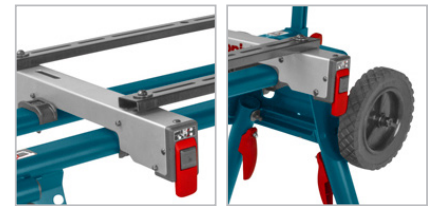

5800

میز فارسی بر
چرخ دار

- دارای محل نگهداری کابل و سیم
- ساختار مقاوم جهت تحمل وزن بیش از ۱۵۰ کیلوگرم
- سیستم نصب و جدا شونده آسان جهت سهولت در کاربری
- طراحی منحصر به فرد و کم حجم جهت صرفه جویی در فضای کار و سهولت جابه جایی
- نگهدارنده عریض و تنظیم شونده جهت نصب انواع فارسی برها با بالاترین حد تعادل
- پایه های عایق شده توسط لاستیک های مقاوم جهت افزایش ایمنی و نیز افزایش وضعیت ایستایی دستگاه

5800	کد محصول
۱۸۱/۵ کیلوگرم	وزن قابل تحمل
۸۹ سانتی متر	ارتفاع میز
۱۴/۷ سانتی متر	ارتفاع حفاظ
۲۰/۳۲ سانتی متر	قطر چرخ ها
۸ عدد	تعداد نگهدارنده ها
۱۳۲×۷۸/۵ میلی متر	فضای استقرار
۲۲/۶۸ کیلوگرم	وزن