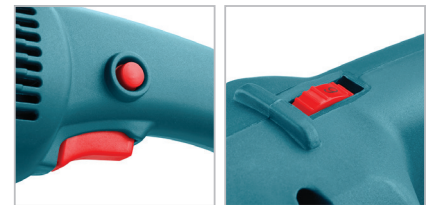

6112

دستگاه پولیش برقی

۱۴۰۰ وات

- دارای موتوری قوی با توان ۱۴۰۰ وات با کارایی بالا که حداکثر بهره‌وری و عملکرد را برای فعالیت‌های مختلف تأمین می‌کند
- دارای قابلیت تنظیم سرعت در ۶ حالت متغیر از ۸۰۰ تا ۳۰۰۰ دور در دقیقه
- برای انجام انواع فعالیت‌های پولیش کاری و سنباده‌زنی
- ایده‌آل برای پرداخت، براق‌سازی و زنگ‌زدایی
- مجهز به بلبرینگ‌های ضد گردوغبار جهت افزایش طول عمر دستگاه و اثر بخشی بیشتر عملکرد
- مجهز به دسته جانبی D شکل جهت سهولت در استفاده از دستگاه و ایجاد کمترین میزان خستگی برای کاربر
- دارای یک پد پولیش پشم مرغوب و مناسب برای انواع مختلف کاربردها
- دارای کابلی لاستیکی و باکیفیت برای دوام بیشتر و کارایی بهتر

کد محصول	6112
توان	۱۴۰۰ وات
ولتاژ	۲۴۰-۲۲۰ ولت
فرکانس	۵۰-۶۰ هرتز
قطر صفحه پولیش	۱۸۰ میلی‌متر
وزن	۲/۸۵ کیلوگرم
سرعت در حالت آزاد	۳۰۰۰-۸۰۰ دور در دقیقه
نوع بسته‌بندی	جعبه رنگی رونیکس
متعلقات	آچار آلن، دسته D شکل، دو عدد پیچ M8، دو عدد واشر تخت، صفحه پولیش، پد پشمی، یک جفت ذغال