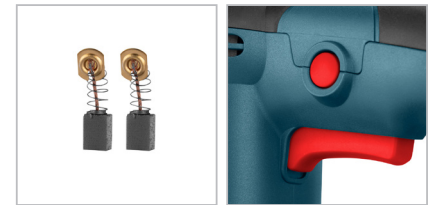

6403

سنباده لرزان برقی

۳۲۰ وات

- مجهز به موتور کارآمد و قدرتمند ۳۲۰ واتی برای بیشترین بهره‌وری در صاف کردن سطوح مختلف
- ابزاری سبک و راحت برای انجام عملیات تنها با یک دست
- مجهز به سیستم جدید و پیشرفته اتصال مناسب صفحه سنباده به کفی آلومینیوم
- مجهز به بدنه ارگونومیک برای ثابت نگه داشتن دستگاه در حین سنباده زنی
- ایجاد کمترین لرزش حین کار بعلاوه شروع نرم دستگاه
- دارای بلبرینگ های ضد غبار جهت دوام و کارکرد بیشتر موتور
- مجهز به کلید ضد غبار جهت جلوگیری از نفوذ گرد و خاک
- مجهز به دکمه قفل کن برای عملکرد متناوب

کد محصول	6403
توان	۳۲۰ وات
ولتاژ	۲۲۰-۲۴۰ ولت
فرکانس	۵۰-۶۰ هرتز
سرعت در حالت آزاد	۱۴۰۰۰ دور در دقیقه
ابعاد صفحه سنباده	۹۳×۱۸۵ میلی متر
وزن	۲ کیلوگرم
نوع بسته بندی	جعبه رنگی رونیکس
متعلقات	یک صفحه سنباده، پد اسفنجی، یک جفت ذغال