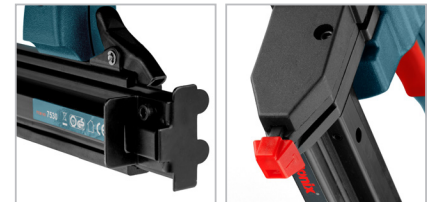

7530

میخکوب برقی ۵۰ وات

- مجهز به موتور برقی ۵۰ وات قدرتمند با بیشترین کارایی و بهترین عملکرد
- دارای خشابی سبک که امکان شلیک ۲۰ میخ در دقیقه را برای این ابزار فراهم می‌کند
- دارای بدنه‌ای کوچک و جمع و جور مناسب برای استفاده در فضاهای تنگ و باریک
- نوک دستگاه با لاستیک نرمی پوشیده شده که از ورود آسیب به سطح کار جلوگیری می‌کند
- دارای دسته‌ای با روکش یکپارچه از جنس رابر ضد تعریق و ضد لغزش جهت سهولت کاربری و جلوگیری از خستگی ناشی از کار مداوم
- دارای سیستم قفل ایمنی که از شلیک اتفاقی جلوگیری کرده و ایمنی عملکرد میخ‌کاری را افزایش می‌دهد
- دارای خشابی ساخته شده از آلیاژ مستحکم با مقاومت و دوام بالا جهت افزایش طول عمر دستگاه و امکان پر کردن سریع
- مناسب برای پروژه‌های DIY، فعالیت‌های صنعت چوب، تعمیرات عمومی، نصب ورقه‌های عایق و...
- ساخت کشور تایوان

7530	کد محصول
۲۰ وات	توان
۵۰-۶۰ هرتز	فرکانس
۲۲۰-۲۴۰ ولت	ولتاژ
۲۰ شلیک در دقیقه	سرعت عملکرد
۱۰۰	حداکثر ظرفیت خشاب
۲۰ شلیک در دقیقه	ظرفیت میخ‌کاری
F30 (۳۰ میلی‌متر)	نوع میخ
۱۸	گیج
۱/۲ کیلوگرم	وزن
بسته‌بندی طراحی شده توسط رونیکس	نوع بسته بندی
۴۰۰ عدد میخ	متعلقات