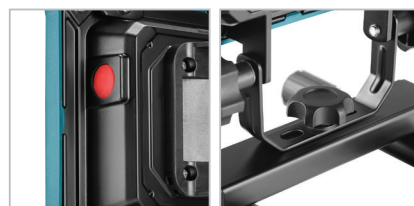

- نورافکن حرفه‌ای مجهز به ۶۰ عدد LED SMD کیفیت بالا، با توان روشنایی ۲۰۰۰ لومن
- دستگیره قابل تنظیم امکان قراردادن آسان نورافکن را در زوایای مختلف فراهم می‌کند
- ساخته شده از آلومینیوم و پلاستیک بادوام به منظور سبک‌تر شدن وزن و حمل یا استقرار آسانتر
- دارای یک پایه برای قراردادن بر روی زمین و همچنین یک دسته برای حمل و یا آویزان کردن
- قابلیت تنظیم سه حالت مختلف روشنایی تنها با یک دکمه
- ایده آل برای نوردهی در فضای باز، چراغ‌های کمپینگ، چراغ چادر، نورافکن، گشت زنی، شکار، پیاده روی، جستجو، ماهیگیری در شب، کاردر باغ

20V 2Ah 1 BATTERY LED

مدل	8607
توان	۳۰ وات
وزن	۱۲۸۰ گرم
ابعاد	۱۴۶×۱۶۴×۲۸۰ میلی‌متر
مدت زمان کارکرد	۲ ساعت
جنس بدنه	آلومینیوم / ABS
باتری	۲۰ ولت، ۲۰۰۰ میلی‌آمپر ساعت، لیتیوم-یونی
درجه حفاظت	IP20
شار روشنایی	حالت زیاد: ۲۰۰۰ لومن حالت متوسط: ۱۰۰۰ لومن حالت کم: ۵۰۰ لومن
مدت زمان شارژ	۶۰ دقیقه
جنس روکش دسته	EVA
دمای رنگ نور	۵۵۰۰ تا ۶۰۰۰ کلوین (سفید سرد)
زاویه چرخش	۳۶۰ درجه به چپ و راست ۹۰ درجه از بالا به پایین
نوع روشنایی	۶۰ عدد / 2835 SMD
دامنه روشنایی	۱۲۰۰ متر
نوع بسته‌بندی	جعبه رنگی رونیکس