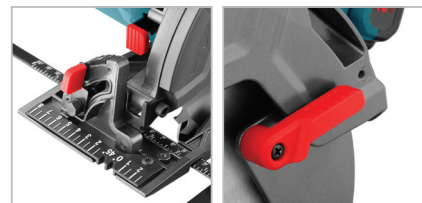

## 8902

اره گردبر براشلس  
۱۶۵ میلی‌متر - ۲۰ ولت

- مجهز به موتوری قدرتمند و براشلس با توان تولید سرعتی بالغ بر ۵۰۰۰ دور در دقیقه
- دارای طراحی ارگونومیک با وزن سبک که موجب کاهش خستگی کاربر شده و به دقت عملکرد دستگاه می‌افزاید
- مجهز به سیستم پیشرفته سافت استارت یا شروع نرم برای محافظت بیشتر از ایمنی کاربر
- مجهز به سیستم قفل شفت جهت تعویض آسان صفحه برش و حفظ ایمنی کاربر
- دارای دسته روکش شده از رابر ضد تعریق و ضد لغزش جهت استفاده راحت‌تر
- مجهز به ترمز الکتریکی جهت حفظ ایمنی بیشتر
- دارای قابلیت تنظیم عمق برش جهت استفاده از محصول در شرایط مختلف
- مجهز به محدود کننده جریان الکتریکی برای محافظت از موتور در برابر جریان اضافی
- دارای چراغ LED برای روشن کردن سطح کار در محیط‌های تاریک
- دارای بدنه‌ای کاملاً متعادل با بهترین عملکرد ممکن
- دارای کیفی فلزی برای افزایش دقت برش

کد محصول	8902
ولتاژ باتری	۲۰ ولت
تکنولوژی باتری	لیتیوم-یون
ظرفیت باتری	۴ آمپر ساعت
سرعت در حالت آزاد	۵۰۰۰ دور بر دقیقه
نوع موتور	براشلس
قطر صفحه برش	۱۶۵ میلی‌متر
حداکثر عمق برش در زاویه ۰°	۵۷ میلی‌متر
حداکثر عمق برش در زاویه ۴۵°	۴۱ میلی‌متر
حداکثر عمق برش در زاویه ۵۰°	۳۷ میلی‌متر
وزن	۲/۷ کیلوگرم
نوع بسته بندی	جعبه رنگی رونیکس
متعلقات	آچار آلن، گونیا، باتری، شارژر