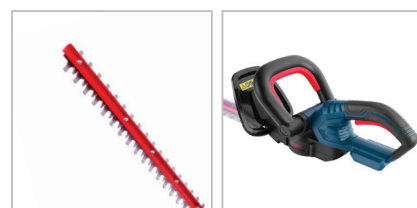

## شمشاد زن شارژی براشلس ۲۰ ولت

- مجهز به موتوری قوی با بازده بالا که سرعتی بالغ بر ۱۴۰۰ دور در دقیقه برای برش‌های سریع ارائه می دهد
- دارای باتری قابل شارژ لیتیوم ۲۰ ولتی قدرتمند با طول عمر بالا که انرژی لازم برای اتمام سخت‌ترین کارها را تأمین می کند
- دارای دسته D شکل روکش شده با لاستیک ضد تعریق که به کاربر امکان می دهد دستگاه را در هر زاویه ای نگه دارد و در هر موقعیتی برش دهد
- دارای ظرفیت برش ۱۷ میلی متری با عملکردی فوق العاده که از تمام شمشادها و پرچین ها عبور می کند
- مجهز به تیغه فولادی دو کاره برای عملکرد مطلوب برش و کاهش لرزش
- ایده آل برای مرتب کردن پرچین ها، بوته ها و شمشادها بدون نیاز به اتصال مستقیم به برق و تنها با استفاده از باتری
- مجهز به چراغ نشانگر میزان شارژ باتری

8920	کد محصول
لیتیوم یون	تکنولوژی باتری
۲۰ ولت	ولتاژ باتری
۱۷ میلی متر	ظرفیت برش
۵۱۰ میلی متر	طول برش
۵۵-۶۰ دقیقه	مدت زمان عملکرد در حالت بی باری
۱۴۰۰ دور در دقیقه	سرعت در حالت آزاد
۲ آمپر	ظرفیت باتری
۲/۱ کیلوگرم	وزن
جعبه رنگی رونیکس	نوع بسته بندی