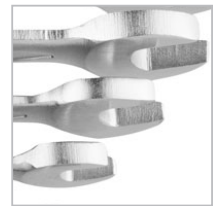

RH-2252

آچار دو سر تخت مجموعه ۸ عددی

- محتویات این مجموعه شامل مجموعه ای از ۸ آچار دو سر تخت در اندازه های ۷×۶ میلی متر، ۹×۸ میلی متر، ۱۱×۱۰ میلی متر، ۱۳×۱۲ میلی متر، ۱۵×۱۴ میلی متر، ۱۷×۱۶ میلی متر، ۱۹×۱۸ میلی متر، ۲۲×۲۰ میلی متر است
- ساخته شده از فلز کروم وانادیوم سخت کاری شده
- دارای طراحی دقیق در انتهای آچار با زاویه ۱۵ درجه به منظور ایجاد بهترین عملکرد در بازکردن پیچ های سخت
- بدنه این آچارها از نیکل کروم پوشیده شده تا در برابر زنگ زدگی ها و خوردگی ها مقاوم باشند
- با کارایی مثال زدنی و متناسب برای مصارف حرفه ای و خانگی
- این محصولات برای نگهداری و حمل آسان در بسته بندی طراحی شده توسط رونیکس نگهداری می شوند

RH-2252

کد محصول

۷×۶ میلی متر، ۹×۸ میلی متر،
۱۱×۱۰ میلی متر، ۱۳×۱۲ میلی متر،
۱۵×۱۴ میلی متر، ۱۷×۱۶ میلی متر،
۱۹×۱۸ میلی متر، ۲۲×۲۰ میلی متر

ابعاد محصول

جنس بدنه Cr -V کروم وانادیوم

جنس بدنه