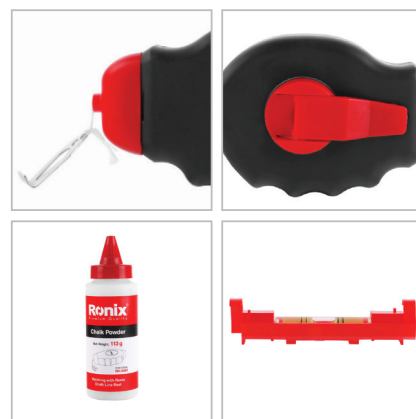

## RH-9901

### کیت ریسمان رنگی بنایی ۳۰ متر

- کیت ریسمان بنایی شامل ریسمان نخ ۳۰ متری، بطری پودر گچ ۱۱۳ گرمی و تراز دستی کوچک
- نسبت دنده ۱:۱ امکان جمع شدن صاف و سریع ریسمان را فراهم می کند
- درب عریض برای پرکردن سریع و آسان گچ
- بدنه از جنس پلاستیک PP برای مقاومت بیشتر در برابر ضربه
- دسته تاشونده با امکان قراردادن و قفل شدن در بدنه
- قلاب فلزی با آبکاری نیکل به منظور مقاومت در برابر زنگ زدگی

RH-9901	کد محصول
فلز	جنس قلاب
۳۰ متر	طول
۱ میلی متر	قطر نخ
نخی	جنس نخ
درب قفل شونده	نحوه پر کردن گچ
۱:۱	نسبت دنده
PP	جنس بدنه
PP	جنس دسته
آبی	رنگ گچ
۴۰ گرم	ظرفیت بدنه (برای پر کردن گچ)
۱۱۳ گرم	وزن گچ
بلیستر کارت	نوع بسته بندی