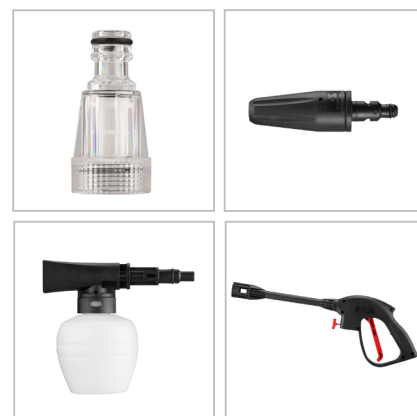

RP-U141

کارواش موتور یونیورسال ۱۴۰ بار ۱۶۵۰ وات

- دارای موتور یونیورسال پر قدرت با توان ۱۶۵۰ وات که باعث افزایش فشار پاشش و توان تمیز کاری می شود.
- مجهز به سیستم سوئیچ اتو استاپ که در صورت رها کردن ماشه آب پاشی توسط کاربر، به طور خودکار موتور را متوقف می کند و بدین ترتیب افزایش طول عمر موتور را تضمین کرده و همچنین باعث صرفه جویی در مصرف انرژی می شود.
- دارای سیستم حفاظت گرمایی که در صورت افزایش دمای دستگاه، به طور خودکار موتور را خاموش می کند و بدین ترتیب از استهلاک قطعات داخلی دستگاه جلوگیری و افزایش طول عمر آن را تضمین می کند.
- مجهز به تفنگ آب پاش پیشرفته که با موارد استفاده گوناگون متناسب است و راحتی و سهولت را برای کاربران فراهم می آورد.
- با طراحی ارگونومیک و وزن سبک که سهولت در حرکت دستگاه را به همراه دارد و باعث افزایش راحتی کاربر در فرآیند تمیز کاری می شود.
- دارای چرخ و دسته ارگونومیک به منظور تسهیل حرکت دستگاه
- مجهز به دو لانس قابل تنظیم و توربو که از مواد اولیه با کیفیت بالا تولید شده اند و این امکان را به کاربر می دهند که در فعالیتهای متنوع تمیز کاری زاویه و نحوه پاشش را تنظیم کنند.
- مجهز به کولینگ اتصال سریع برای اتصال و جدا کردن سریع شلنگ مناسب برای استفاده خانگی
- دارای قرقره جمع کننده برای جمع کردن و باز کردن آسان شلنگ
- دارای سوئیچ چرخشی روشن / خاموش جهت افزایش سهولت کاربری
- دارای شلنگ فشار قوی ۵ متری با روکشی از جنس PVC، با دوام و کارایی بالا

140BAR THERMO SWITCH Auto Stop

1650WATT

مدل	RP-U141
توان	۸۰۰ وات
نوع موتور	یونیورسال (ذغالی)
حداکثر فشار	۱۴۰ بار
حداکثر جریان آب خروجی	۵ لیتر در دقیقه
فرکانس	۵۰-۶۰ هرتز
ولتاژ	۲۲۰-۲۴۰ ولت
متعلقات	کولینگ اتصال سریع، شیر ورودی یک طرفه، نازل قابل تنظیم و توربو، لانس میانی، شلنگ ۵ متری فشار قوی PVC، مخزن مواد شوینده، تفنگ آب پاش، قرقره شلنگ چوب: ۳۰ میلیمتر
نوع بسته بندی	بسته بندی طراحی شده توسط رونیکس