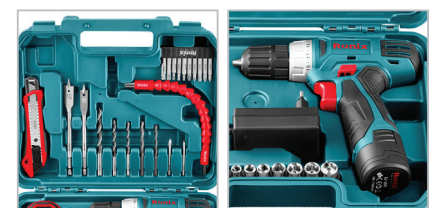

RS-8013

- دارای موتوری پر قدرت با توان و کارایی بالا برای ارائه بهترین بازدهی در انجام کارهای مختلف
- دارای طراحی جمع و جور با وزن ۱ کیلوگرمی که باعث می شود این ابزار برای انجام کار در محیط های دشوار کاملاً مناسب باشد
- مجهز به کلاچ ۲۱ حالتی که دقت بالای روند کار و افزایش عمر سه نظام را به همراه دارد
- مجهز به سه نظام اتوماتیک برای انجام طیف وسیعی از کارها
- دارای باتری ۱/۵ آمپر ساعت برای ارائه بهترین عملکرد و با طول عمر بالا
- مجهز به کلید دیمر برای تنظیم سرعت دستگاه در دو حالت بیشترین سرعت و بیشترین قدرت
- دارای چراغ LED که امکان ادامه دادن به کار در محیط های تاریک را فراهم می آورد
- دارای بدنه ضد ضربه، با روکشی لاستیکی که در صورت ورود ضربه به دستگاه یا سقوط آن از دست کاربر از ورود آسیب به محصول جلوگیری می کند
- دسته ارگونومیک که ضد لرزش بوده و به تسلط کاربر بر دستگاه کمک می کند
- مجهز به سیستم شارژ سریع
- دارای طیف وسیعی از متعلقات برای پوشش بسیاری از کاربری های مختلف

مدل	RS-8013
تکنولوژی باتری	لیتیوم
نوع سه نظام	اتوماتیک
ظرفیت سه نظام	۱۰ میلی متر
ولتاژ باتری	۱۲ ولت
ظرفیت باتری	۱.۵ آمپر ساعت
سرعت در حالت آزاد	صفر تا ۴۰۰ دور در دقیقه صفر تا ۱۳۵۰ دور در دقیقه
حداکثر گشتاور	۲۱ نیوتن متر
ظرفیت سوراخکاری در چوب	۲۰ میلی متر
ظرفیت سوراخکاری در فلز	۱۰ میلی متر
تعداد ابزارهای موجود در جعبه	۳۵ پارچه
وزن	۱ کیلوگرم
نوع بسته بندی	کیف ضد ضربه
متعلقات	یک باتری ۱۲ ولت با ظرفیت ۱/۵ آمپر ساعت و یک فست شارژر، متر ۳ متری، شفت رابط شلنگی، کاتر، ۲ عدد مته برگی، ۲ عدد مته شیشه، ۲ عدد مته HSS Twist ۳ عدد مته چوب، سری ها پیچ گوشتی ۵۰ میلی متری کروم وانادیوم: ADA, PZ2, PZ1, PH3, PH2, PH1 سری بکس ۱/۴ اینچی: SL6, SL4, T25, T20 ۵, ۶, ۷, ۸, ۹, ۱۰, ۱۱, ۱۲, ۱۳ میلی متری